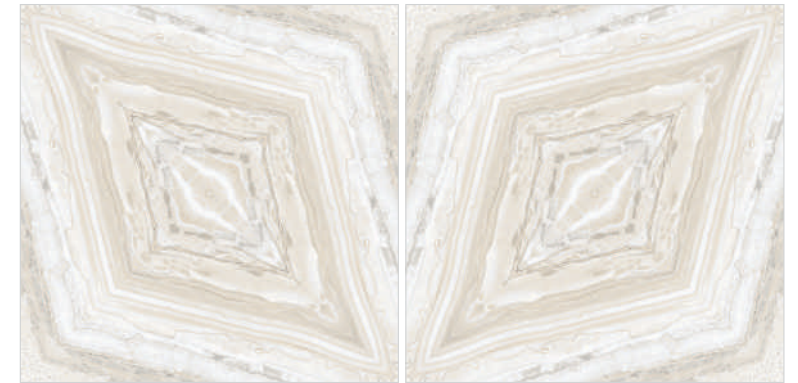

Pabble Stone Beige

600x
600mm

Book Match
Series

Satvario Silk

Pristine Beige

Onix Blue

Dimond Natural

600x
600mm