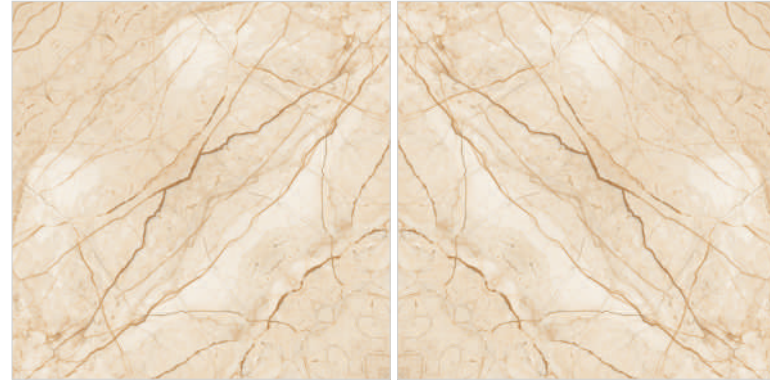

Pabble Stone Beige

600x
600mm

Book Match
Series

Satvario Silk

Pristine Beige

Onix Blue

Dimond Natural

600x
600mm